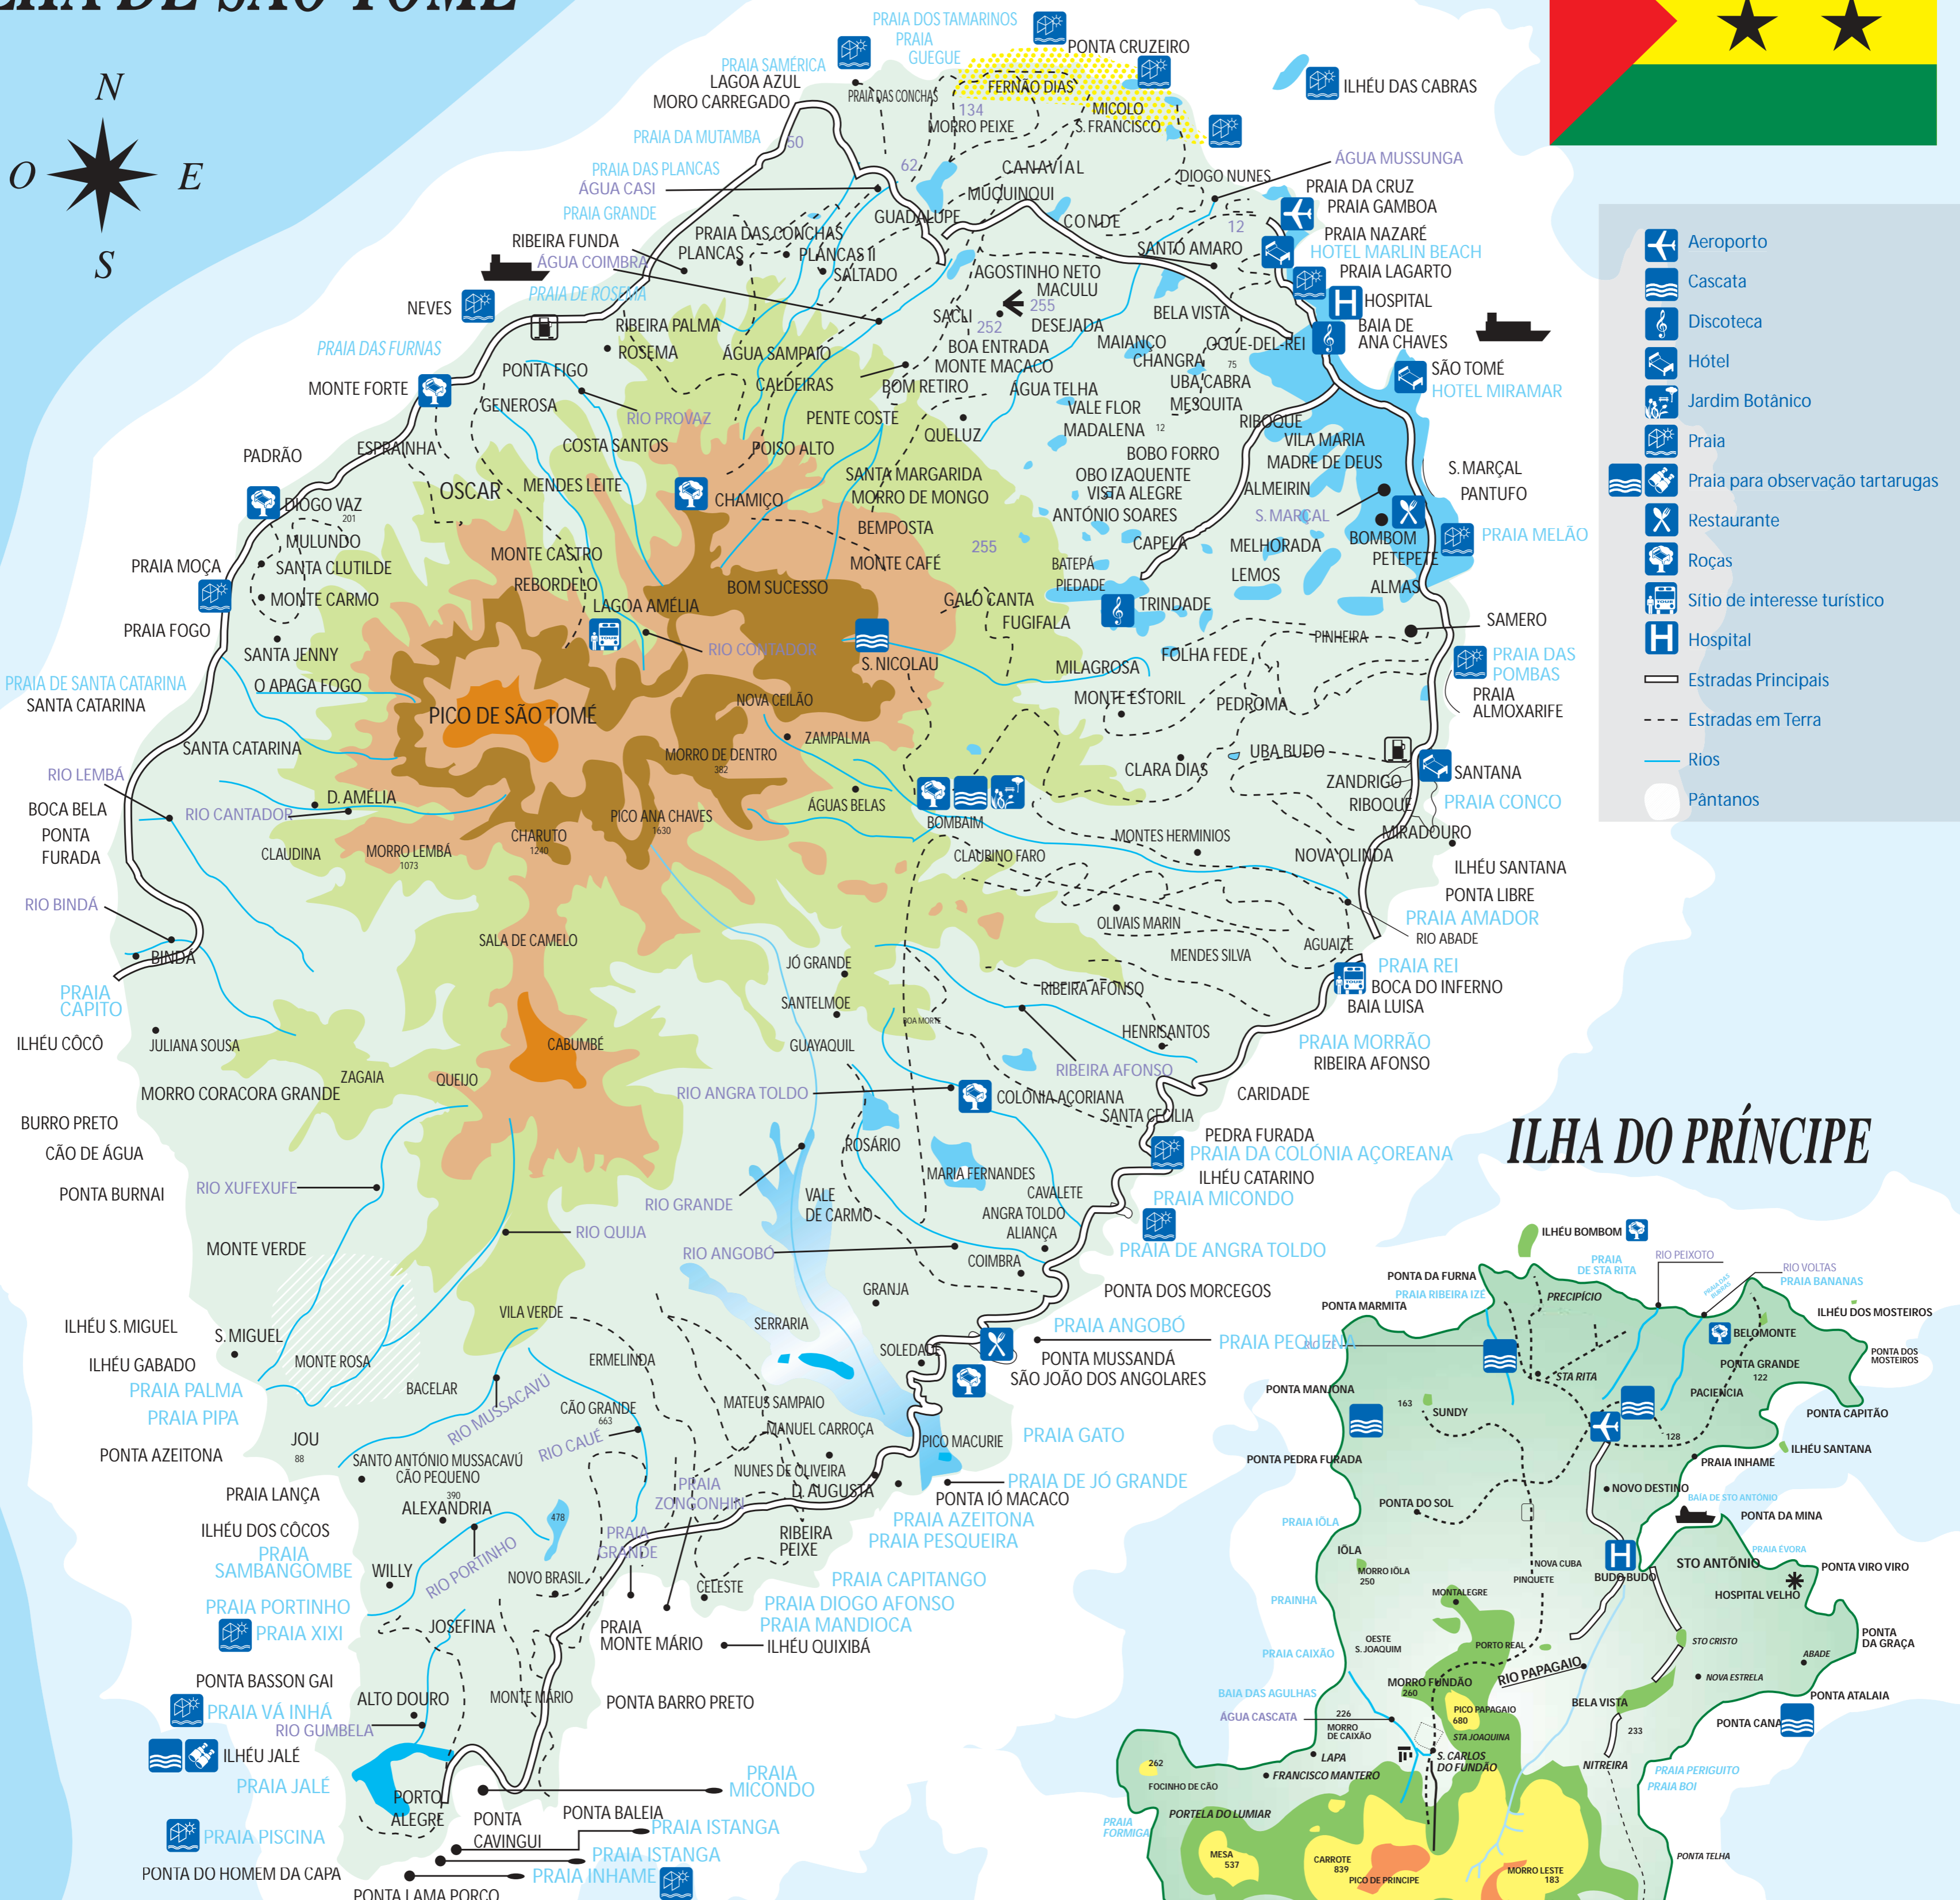

ILHA DE SÃO TOMÉ

- Aeroporto
- Cascata
- Discoteca
- Hôtel
- Jardim Botânico
- Praia
- Praia para observação tartarugas
- Restaurante
- Rochas
- Sítio de interesse turístico
- Hospital
- Estradas Principais
- Estradas em Terra
- Rios
- Pântanos

ILHA DO PRÍNCIPE

- 1 - Alfândega
- 2 - Praça da Juventude
- 3 - Museu Nacional
- 4 - Direcção Construção Civil
- 5 - Força Armada
- 6 - Igreja de Bom Despacho
- 7 - Parque Popular
- 8 - Jardim Infantil
- 9 - Náutico
- 10 - Escola P. Viana da Mota
- 11 - Liceu Nacional
- 12 - Rádio Nacional
- 13 - Gabinete 1º Ministro
- 14 - Cinema Marcelo da Veiga
- 15 - Correios
- 16 - Repartições Públicas
- 17 - Hotel Miramar
- 18 - Estádio 12 de Julho
- 19 - Escola P.Dª Maria de Jesus
- 20 - Embaixada de Angola
- 21 - Palácio do Povo
- 22 - Cartório Notariado
- 23 - Igreja da Sé
- 24 - Patronato de N. S. da Conceição
- 25 - Delegação de Saúde

- 26 - Dispensário anti-tuberculoso
- 27 - Banco
- 28 - Praça da Independência
- 29 - Finanças
- 30 - Assembleia Popular
- 31 - Balneário Público
- 32 - Igreja N. S. Conceição
- 33 - Mercado Feira Grande
- 34 - Bomba de Combustível
- 35 - Escola Preparatória
- 36 - Igreja Adventista
- 37 - Fela de Ponto
- 38 - Praça Yon Gata
- 39 - Hotel Residencial Baía

- 1 - Delegação Marítima
- 2 - Força Armada
- 3 - Monumento
- 4 - Campo de Futebol
- 5 - Cine Teatro
- 6 - Escola Preparatória
- 7 - Ministério da Educação
- 8 - Banco
- 9 - Oficinas
- 10 - Jardim
- 11 - Escola Primária
- 12 - Mercado
- 13 - Finanças
- 14 - Largo da República
- 15 - Padrão da Juventude